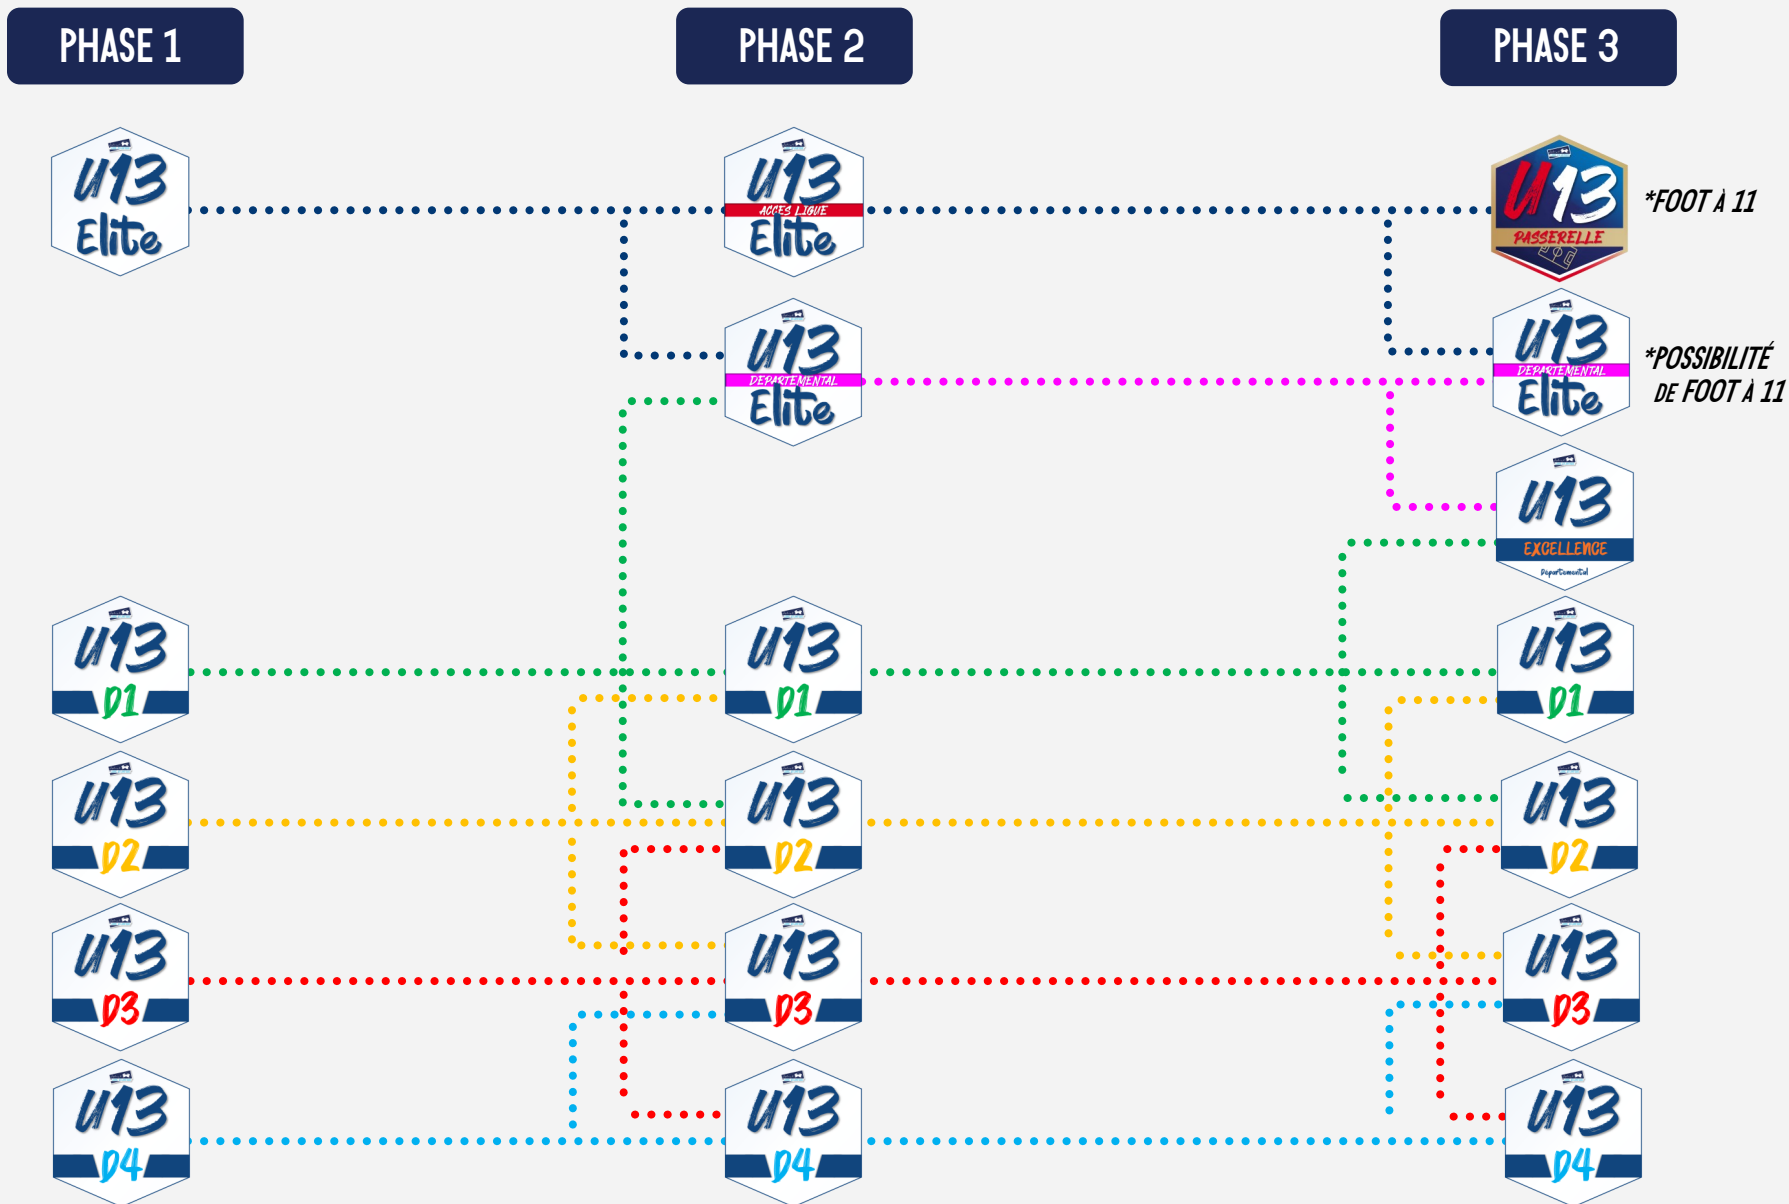

ORGANISATION ET ÉVOLUTION DES CRITÉRIUMS U12M/U13M

U12M >>>

SUR DEMANDE À LA COMMISSION, TOUTE ÉQUIPE U12M PEUT INTÉGRER, ENTRE CHAQUE PHASE, LES CHAMPIONNATS U13M (DE ÉLITE DÉPARTEMENTAL À D4)