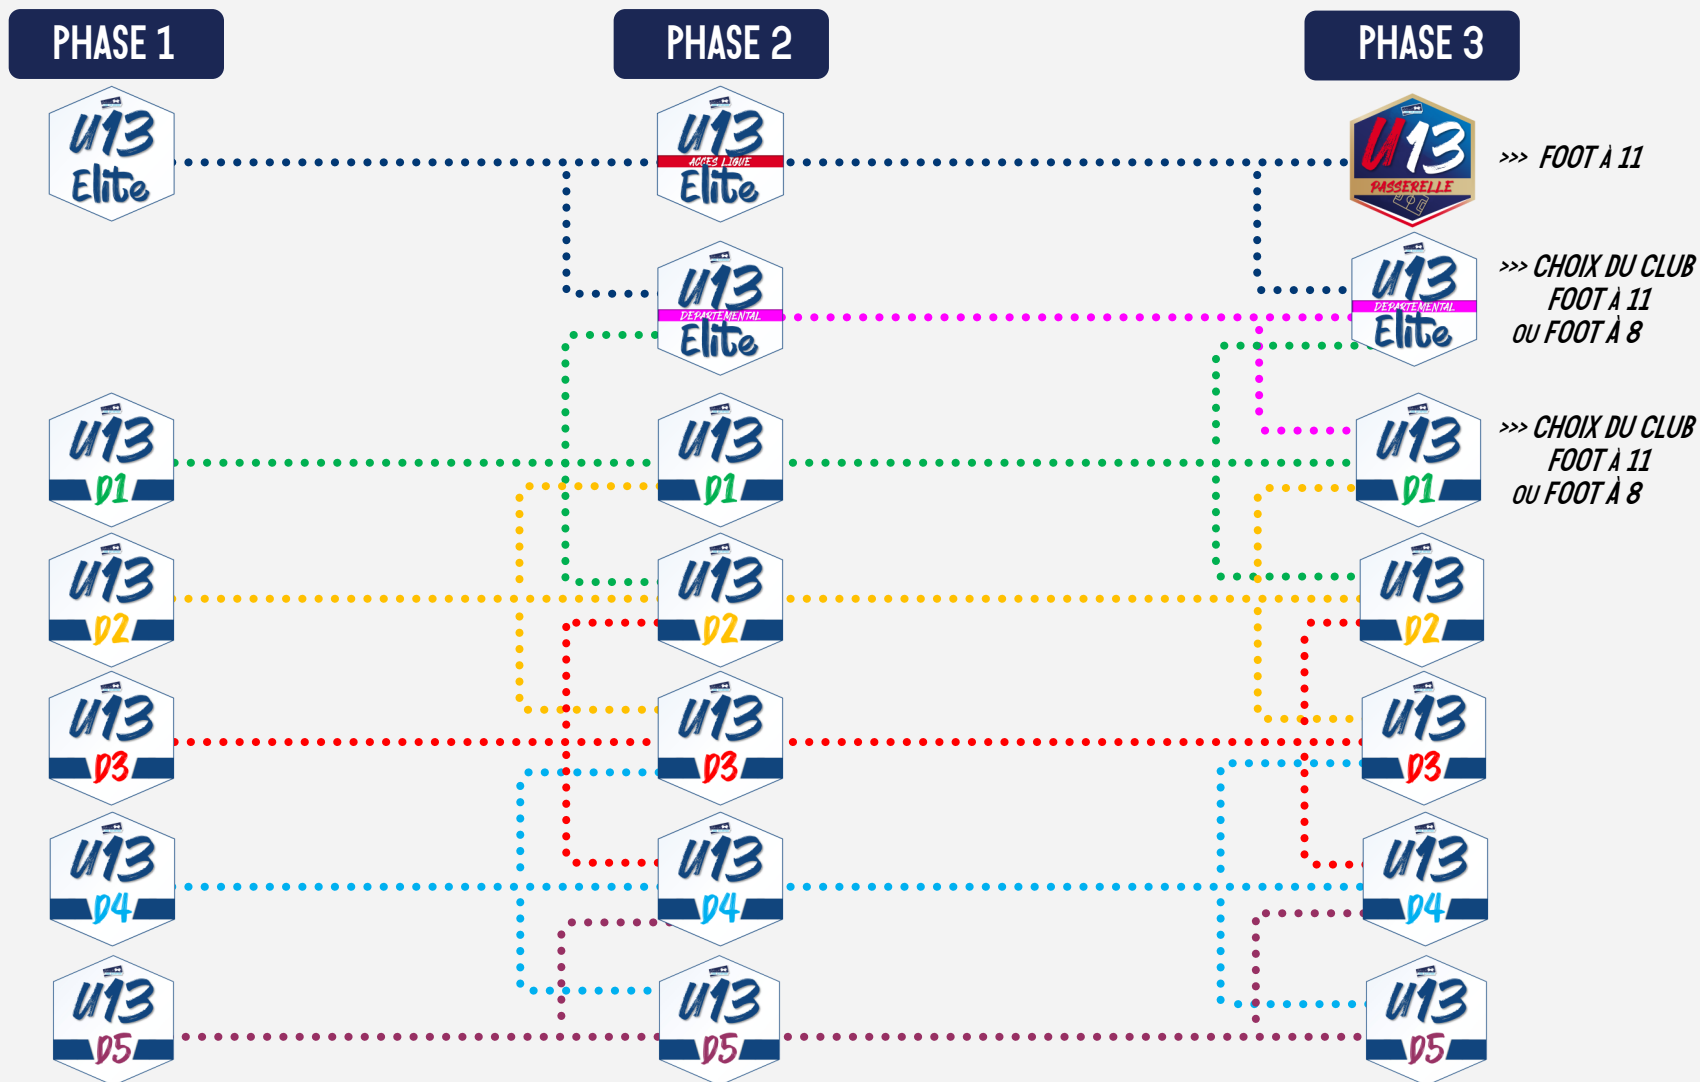

ORGANISATION ET ÉVOLUTION DES CRITÉRIUMS U12M/U13M

U13M LOISIR >>> **(NOUVEAUTÉ)** ENGAGEMENT LIBRE. SUR DEMANDE À LA COMMISSION, IL EST POSSIBLE DE CHANGER DE NIVEAU ENTRE CHAQUE PHASE

U12M >>> SUR DEMANDE À LA COMMISSION, TOUTE ÉQUIPE U12M PEUT INTÉGRER, ENTRE CHAQUE PHASE, LES CHAMPIONNATS U13M **(DE D1 À D5)**