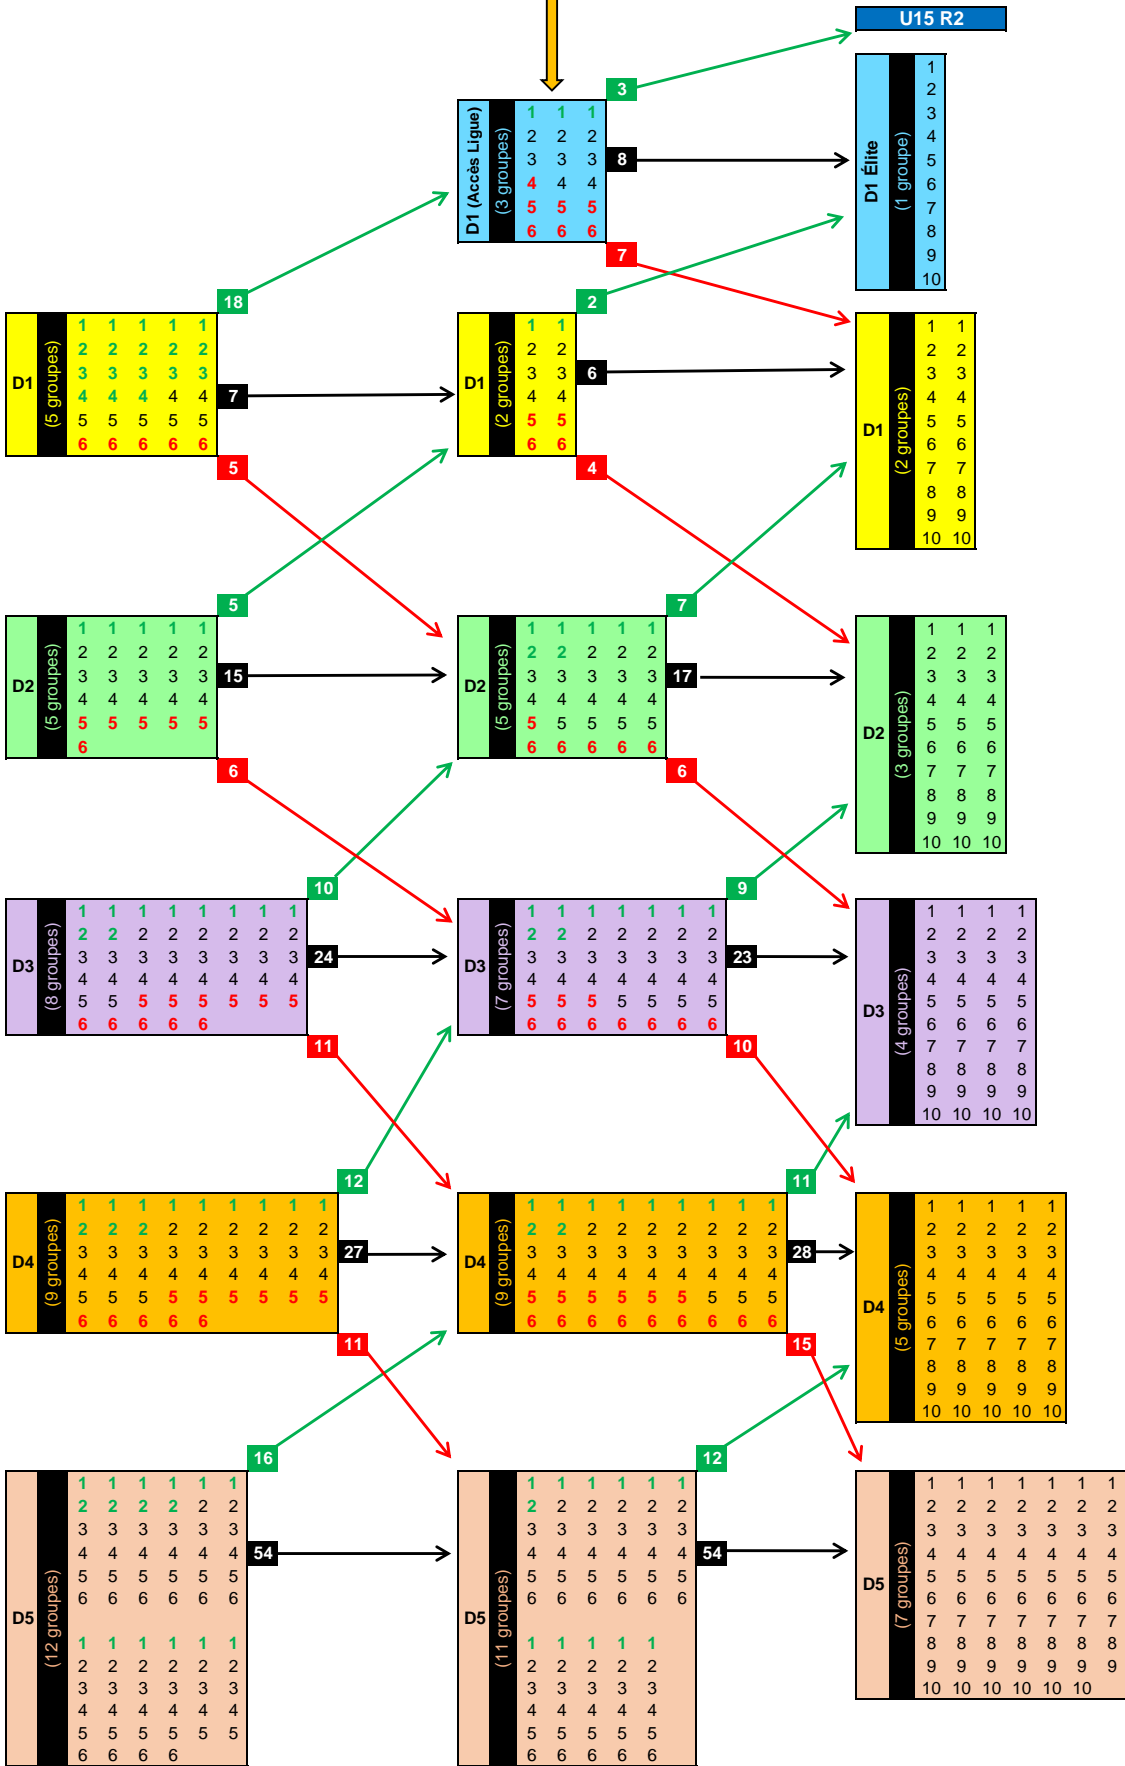

U14M - (saison 24/25)

U15M - saison 24/25

Phase 1
du 14/09 au 12/10

Phase 2
du 09/11 au 07/12
Groupes D1 Accès Ligue
TIRAGE au SORT (voir annexe)

Phase 3
du 01/02 au 17/05

Départage des équipes de même rang suivant l'article 11 du règlement des championnats

U16M - saison 24/25

Phase 1
du 14/09 au 12/10

Phase 2
du 09/11 au 07/12

Phase 3
du 01/02 au 17/05

Saison 2025/2026

U17 R2

Départage des équipes de même rang
suivant l'article 11 du règlement des championnats

U17M - saison 24/25

Phase 1
du 14/09 au 12/10

Phase 2
du 09/11 au 07/12
Groupes D1 Accès Ligue
TIRAGE au SORT (voir annexe)

Phase 3
du 01/02 au 17/05

Départage des équipes de même rang suivant l'article 11 du règlement des championnats

U18M - saison 24/25

Phase 1
du 14/09 au 12/10

Phase 2
du 09/11 au 07/12
Groupes D1
TIRAGE au SORT (voir annexe)

Phase 3
du 01/02 au 17/05

Saison 2025 / 2026

U19 R2

Départage des équipes de même rang suivant l'article 11 du règlement des championnats