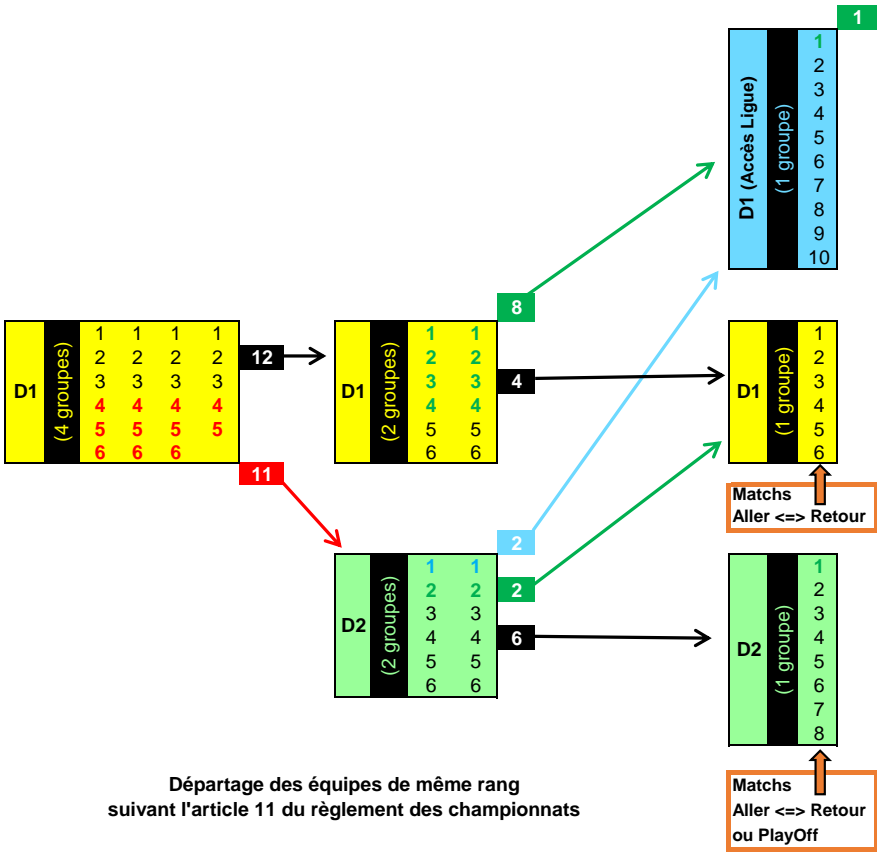

U14M - (saison 24/25)

U15M - saison 24/25

Phase 1
du 14/09 au 12/10

Phase 2
du 09/11 au 07/12
Groupes D1 Accès Ligue
TIRAGE au SORT (voir annexe)

Phase 3
du 01/02 au 17/05

Départage des équipes de même rang suivant l'article 11 du règlement des championnats

U16M - saison 24/25

Phase 1
du 14/09 au 12/10

Phase 2
du 09/11 au 07/12

Phase 3
du 01/02 au 17/05

Saison 2025/2026

U17 R2

Départage des équipes de même rang
suivant l'article 11 du règlement des championnats

U17M - saison 24/25

Phase 1
du 14/09 au 12/10

Phase 2
du 09/11 au 07/12
Groupes D1 Accès Ligue
TIRAGE au SORT (voir annexe)

Phase 3
du 01/02 au 17/05

Départage des équipes de même rang suivant l'article 11 du règlement des championnats

U18M - saison 24/25

Phase 1
du 14/09 au 12/10

Phase 2
du 09/11 au 07/12
Groupes D1
TIRAGE au SORT (voir annexe)

Phase 3
du 01/02 au 17/05

Saison 2025 / 2026

U19 R2

Départage des équipes de même rang suivant l'article 11 du règlement des championnats