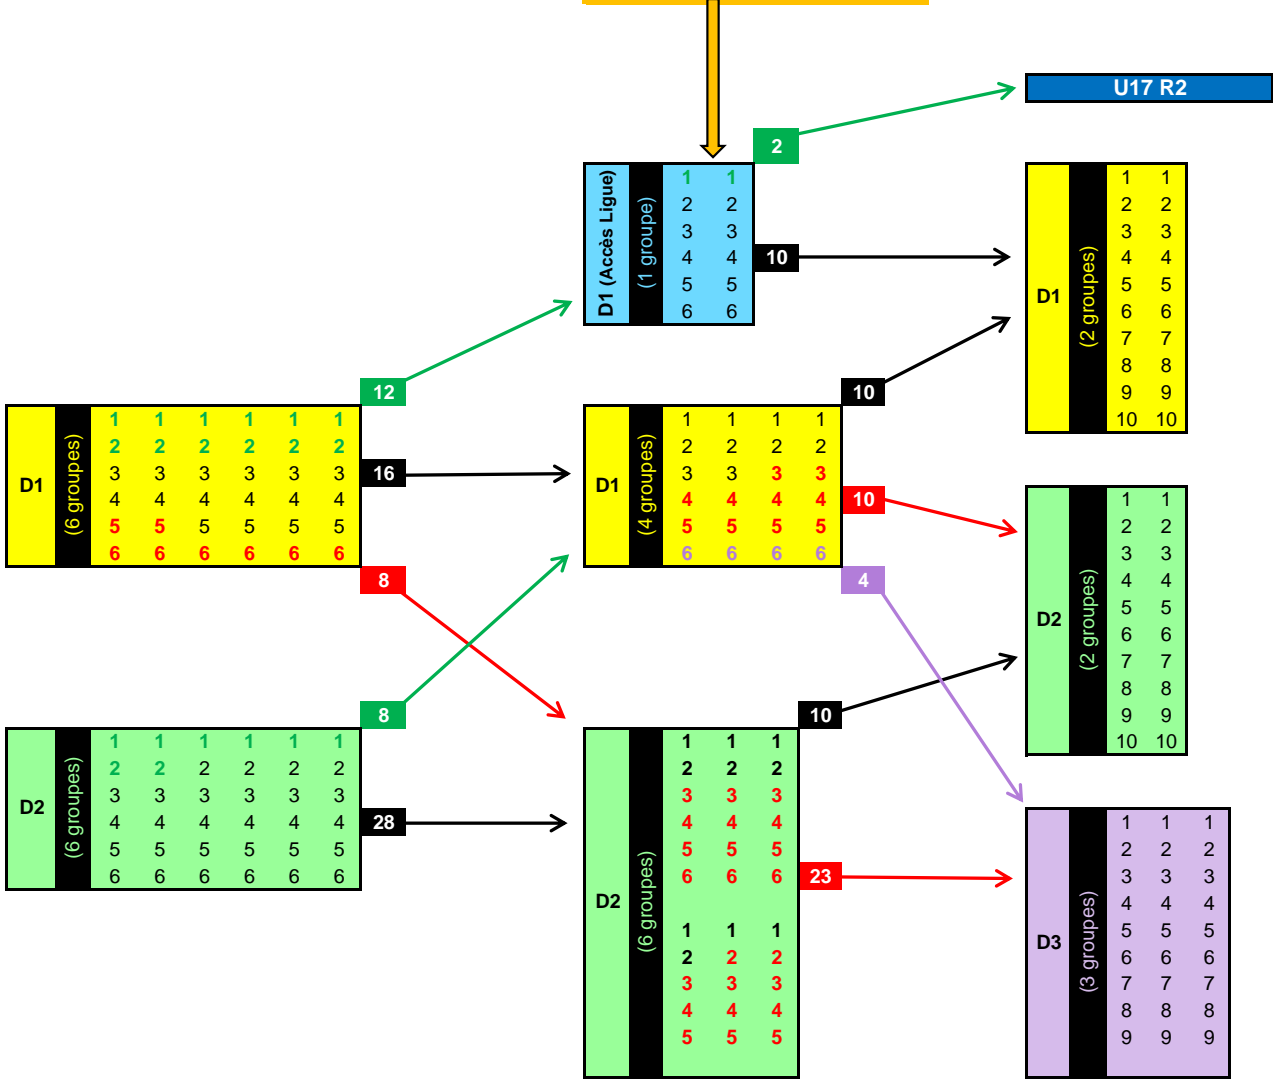

U14M - (saison 24/25)

U15M - saison 24/25

Phase 1
du 14/09 au 12/10

Phase 2
du 09/11 au 07/12
Groupes D1 Accès Ligue
TIRAGE au SORT (voir annexe)

Phase 3
du 01/02 au 17/05

Départage des équipes de même rang suivant l'article 11 du règlement des championnats

U16M - saison 24/25

Phase 1
du 14/09 au 12/10

Phase 2
du 09/11 au 07/12

Phase 3
du 01/02 au 17/05

Saison 2025/2026

U17 R2

Départage des équipes de même rang
suivant l'article 11 du règlement des championnats

U17M - saison 24/25

Phase 1
du 14/09 au 12/10

Phase 2
du 09/11 au 07/12
Groupes D1 Accès Ligue
TIRAGE au SORT (voir annexe)

Phase 3
du 01/02 au 17/05

Départage des équipes de même rang suivant l'article 11 du règlement des championnats

U18M - saison 24/25

Phase 1
du 14/09 au 12/10

Phase 2
du 09/11 au 07/12
Groupes D1
TIRAGE au SORT (voir annexe)

Phase 3
du 01/02 au 17/05

Saison 2025 / 2026

U19 R2

Départage des équipes de même rang suivant l'article 11 du règlement des championnats