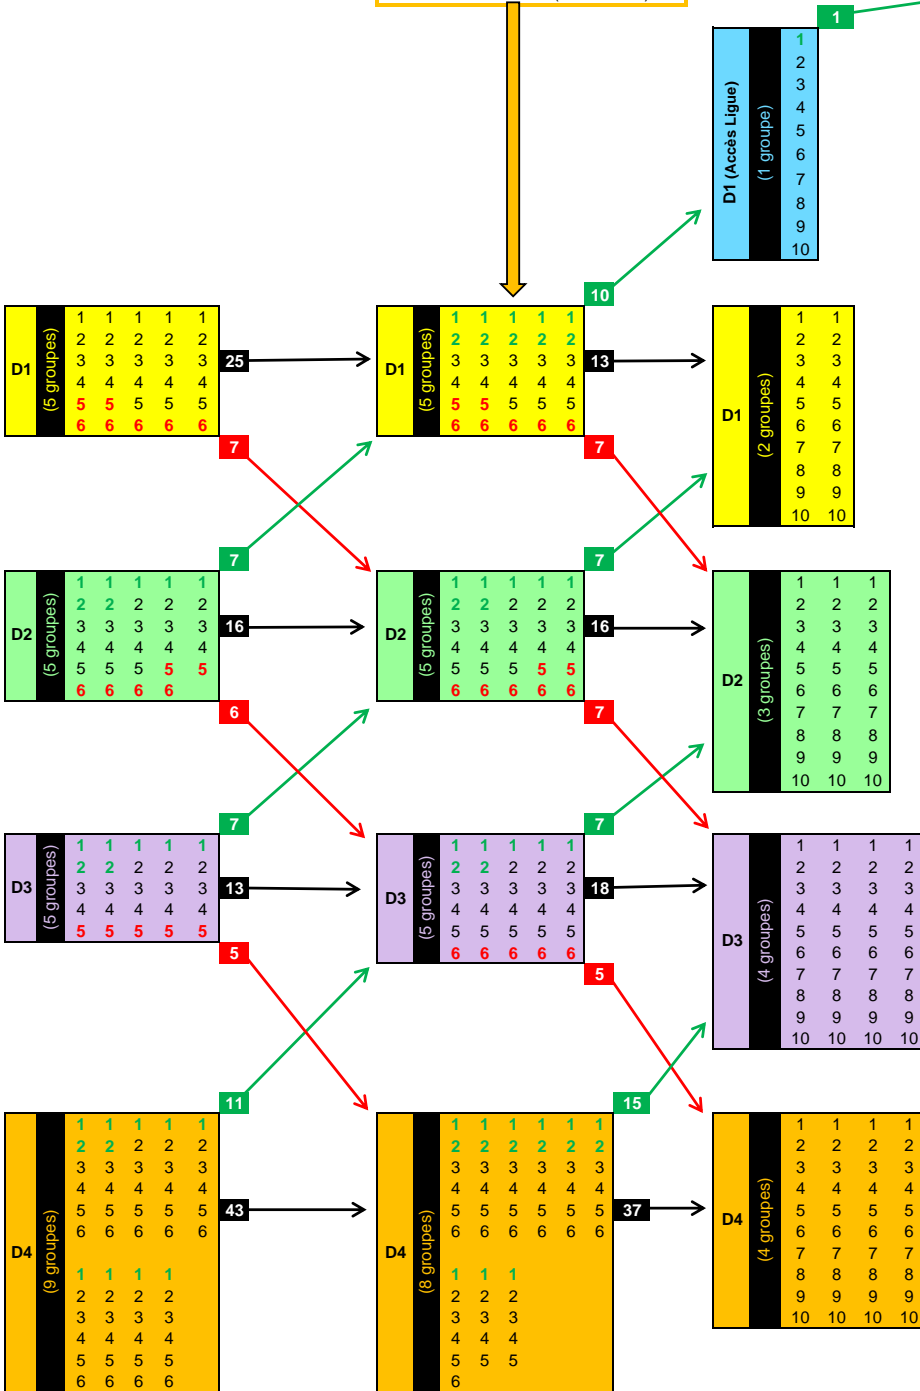

U14M - (saison 24/25)

U15M - saison 24/25

Phase 1
du 14/09 au 12/10

Phase 2
du 09/11 au 07/12
Groupes D1 Accès Ligue
TIRAGE au SORT (voir annexe)

Phase 3
du 01/02 au 17/05

Départage des équipes de même rang suivant l'article 11 du règlement des championnats

U16M - saison 24/25

Phase 1
du 14/09 au 12/10

Phase 2
du 09/11 au 07/12

Phase 3
du 01/02 au 17/05

Saison 2025/2026

U17 R2

Départage des équipes de même rang
suivant l'article 11 du règlement des championnats

U17M - saison 24/25

Phase 1
du 14/09 au 12/10

Phase 2
du 09/11 au 07/12
Groupes D1 Accès Ligue
TIRAGE au SORT (voir annexe)

Phase 3
du 01/02 au 17/05

Départage des équipes de même rang suivant l'article 11 du règlement des championnats

U18M - saison 24/25

Phase 1
du 14/09 au 12/10

Phase 2
du 09/11 au 07/12
Groupes D1
TIRAGE au SORT (voir annexe)

Phase 3
du 01/02 au 17/05

Saison 2025 / 2026

U19 R2

Départage des équipes de même rang suivant l'article 11 du règlement des championnats