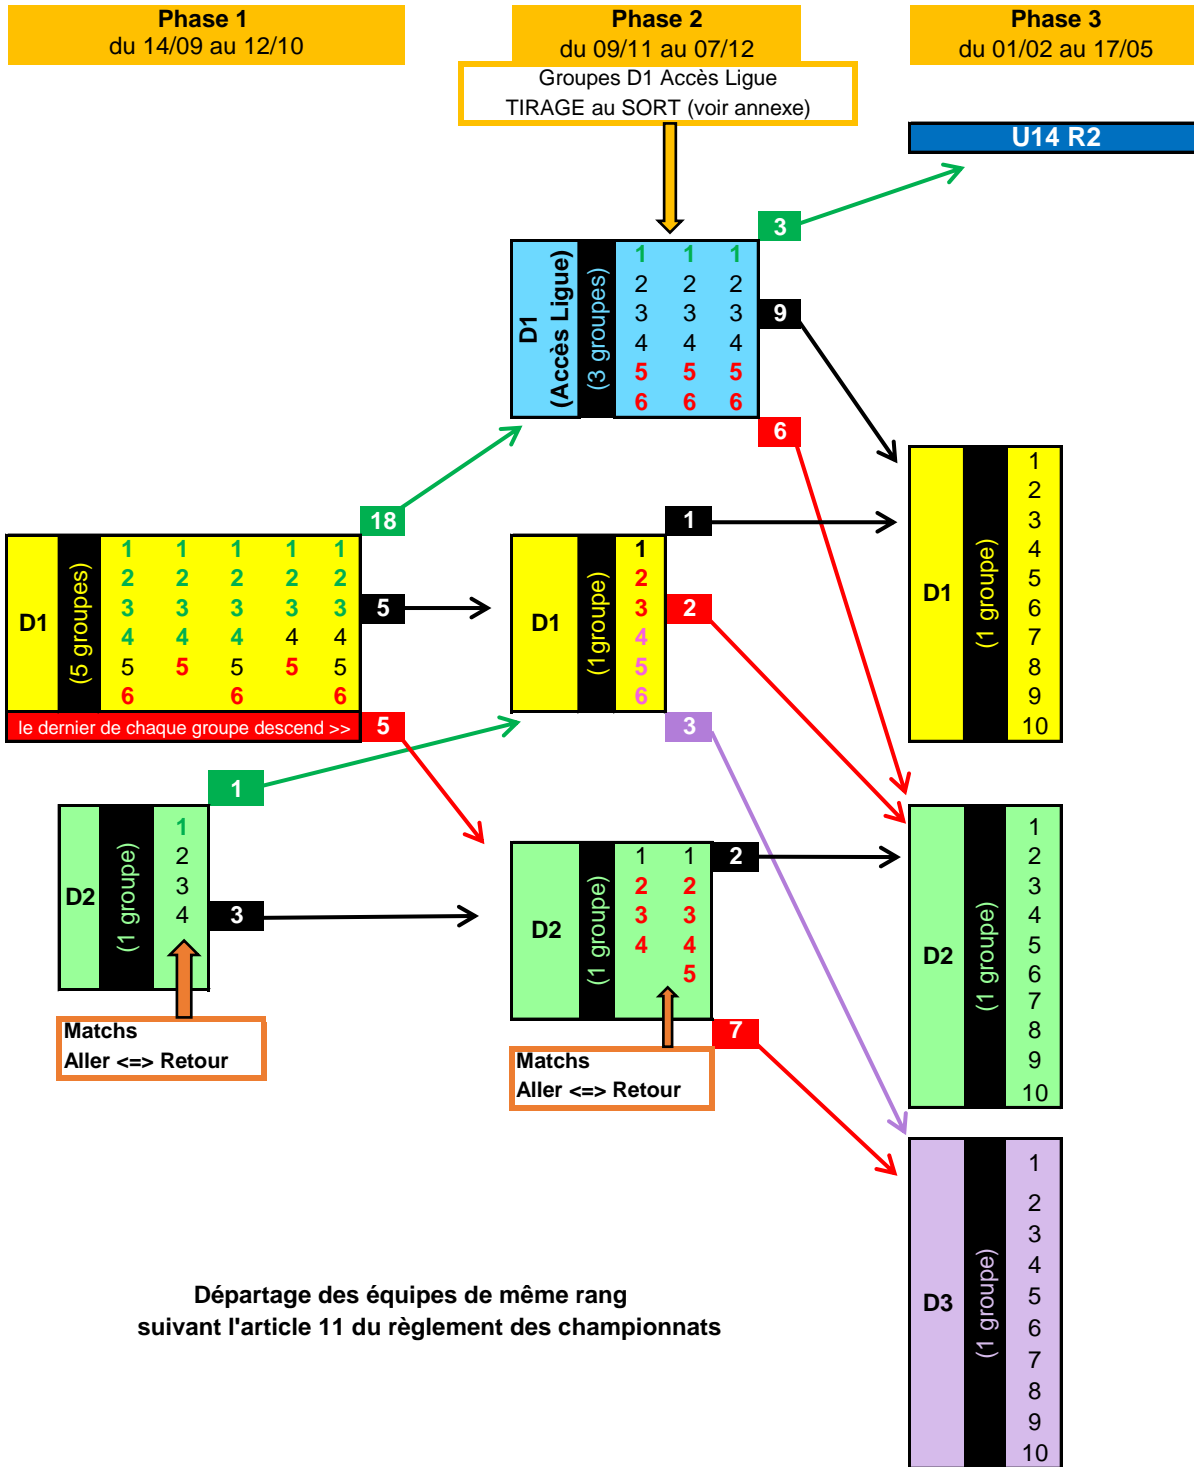

U14M - (saison 24/25)

U15M - saison 24/25

Phase 1
du 14/09 au 12/10

Phase 2
du 09/11 au 07/12
Groupes D1 Accès Ligue
TIRAGE au SORT (voir annexe)

Phase 3
du 01/02 au 17/05

Départage des équipes de même rang suivant l'article 11 du règlement des championnats

U16M - saison 24/25

Phase 1
du 14/09 au 12/10

Phase 2
du 09/11 au 07/12

Phase 3
du 01/02 au 17/05

Saison 2025/2026

U17 R2

Départage des équipes de même rang
suivant l'article 11 du règlement des championnats

U17M - saison 24/25

Phase 1
du 14/09 au 12/10

Phase 2
du 09/11 au 07/12
Groupes D1 Accès Ligue
TIRAGE au SORT (voir annexe)

Phase 3
du 01/02 au 17/05

Départage des équipes de même rang suivant l'article 11 du règlement des championnats

U18M - saison 24/25

Phase 1
du 14/09 au 12/10

Phase 2
du 09/11 au 07/12
Groupes D1
TIRAGE au SORT (voir annexe)

Phase 3
du 01/02 au 17/05

Saison 2025 / 2026

U19 R2

Départage des équipes de même rang suivant l'article 11 du règlement des championnats